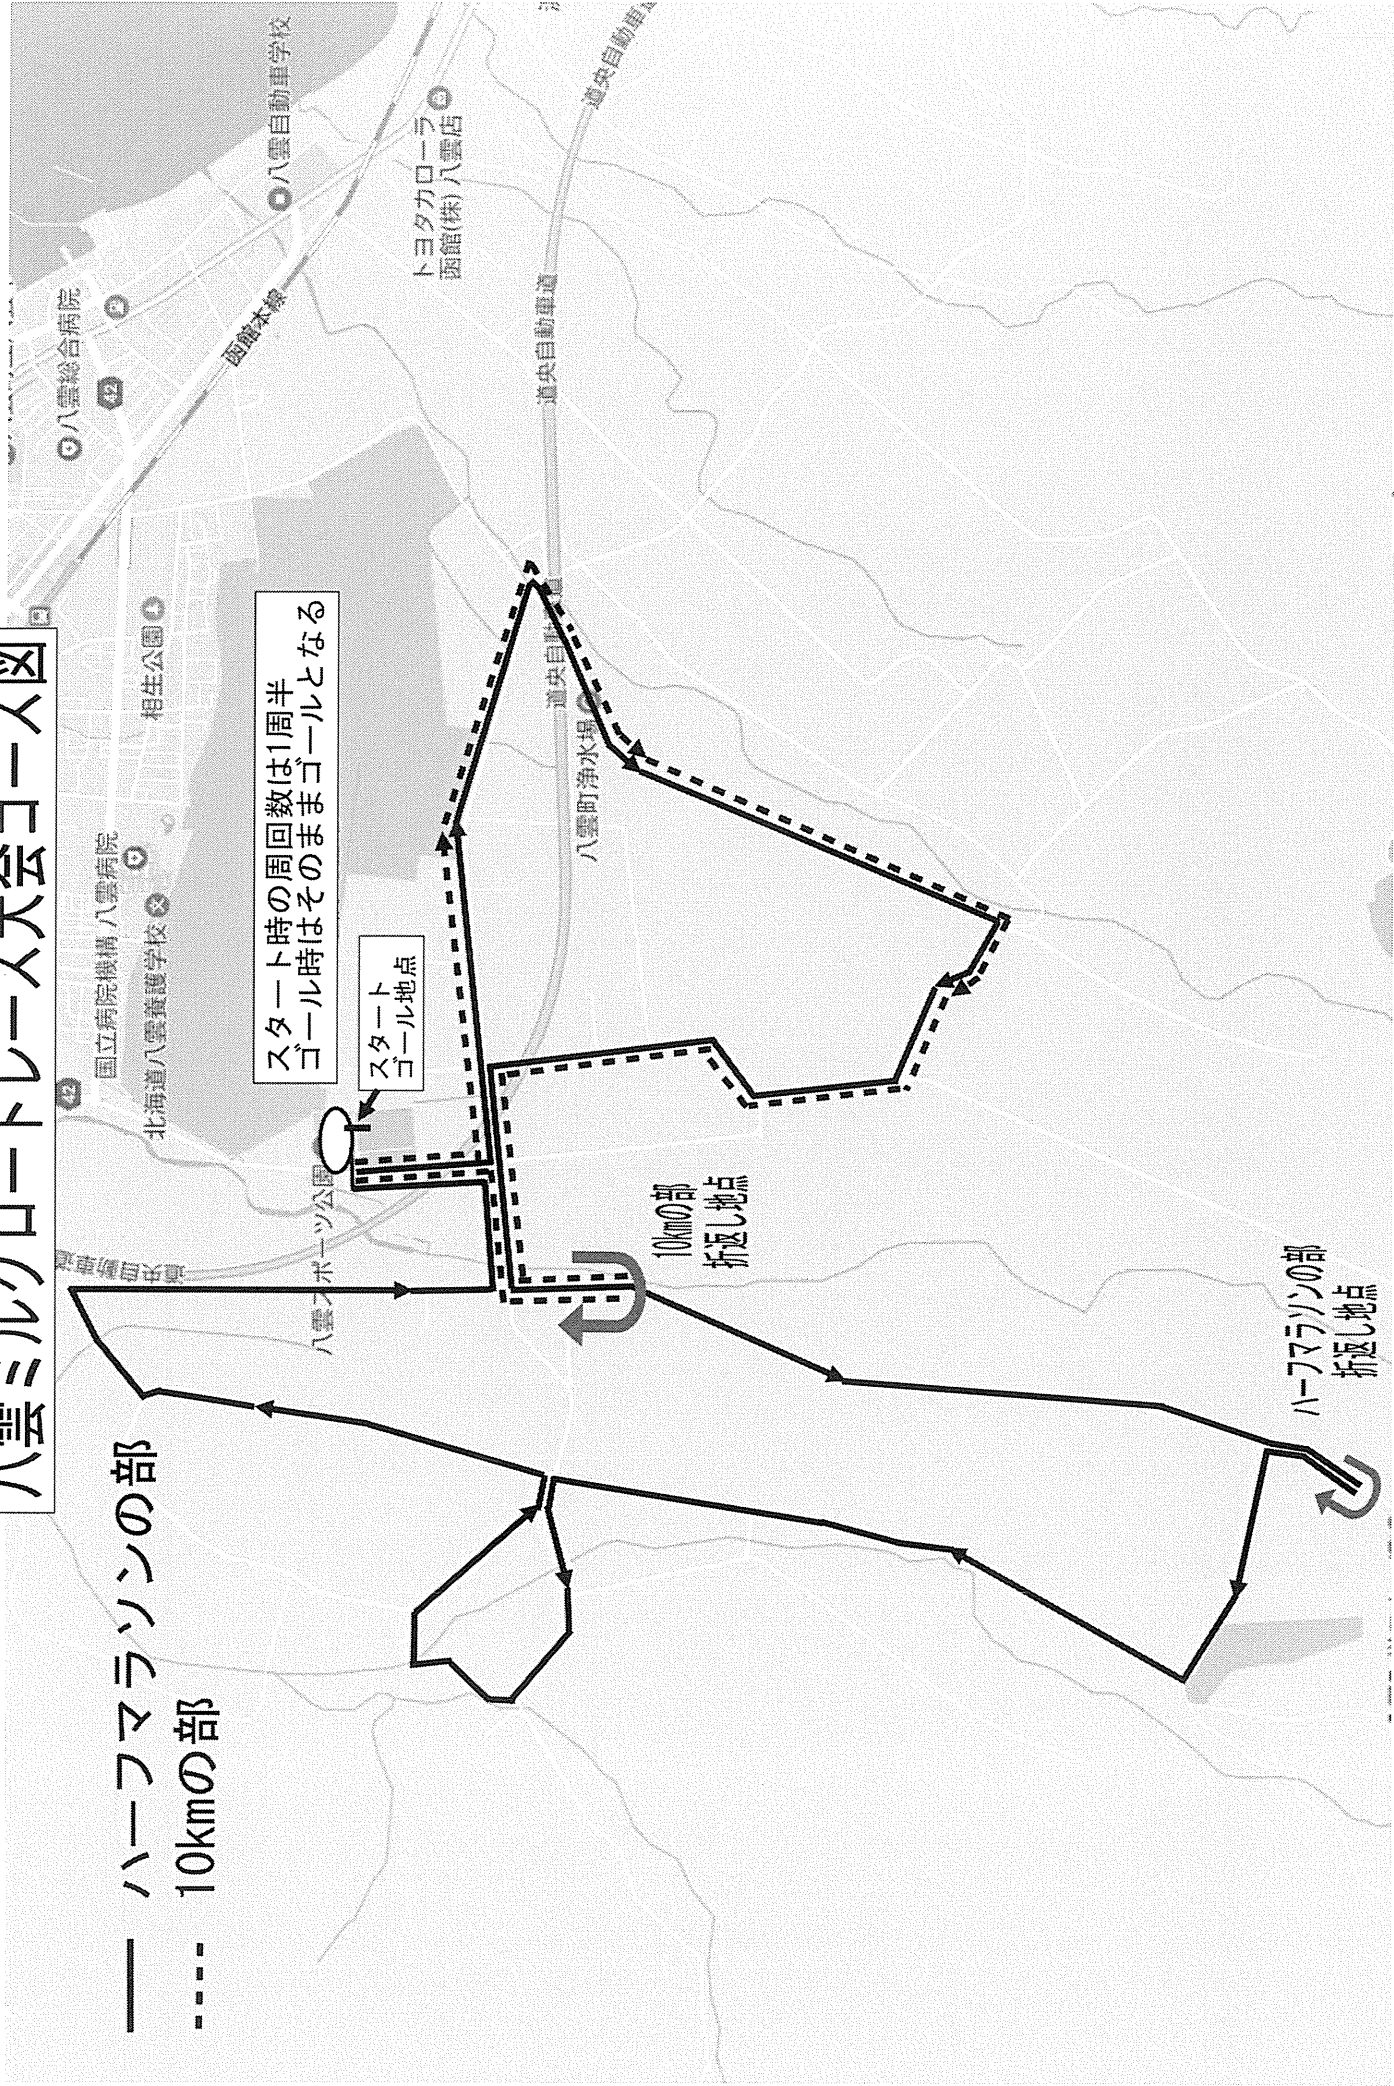

八雲ミルクロードレース大会コース図

— ハーフマラソンの部

----- 10kmの部

スタート時の周回数
は1周半
ゴール時は
そのままゴールとなる

スタート
ゴール地点

10kmの部
折返し地点

ハーフマラソンの部
折返し地点

八雲ミルクロードレース大会コース図

—— 2kmの部

スタート
ゴール地点

スタート時の周回数
は1周半
ゴール時はそのま
まゴールとなる

八雲スポーツ公園

八雲町役場 八雲
町常規管理入室

2kmの部
折返し地点

道央自動車道

道央自動車道

道央自動車道

道央自動車道

道央自動車道

道央自動車道