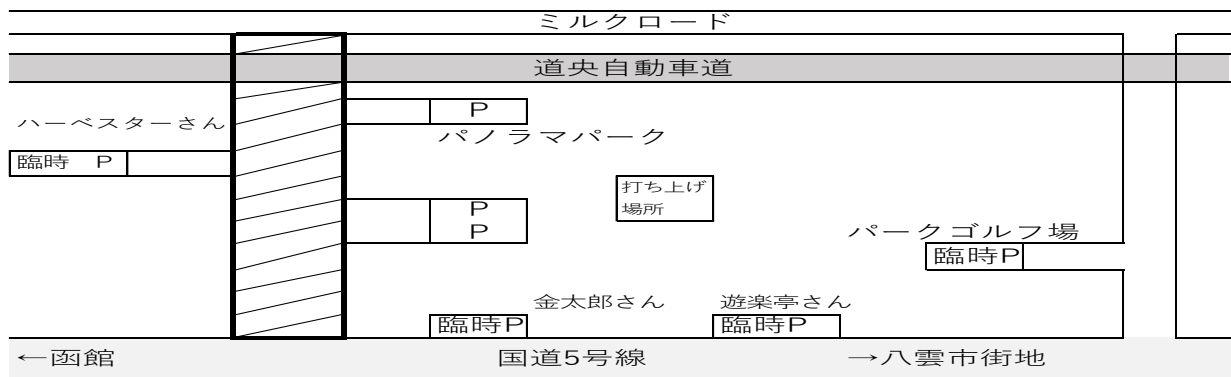

無料臨時シャトルバス運行 花火大会実施時 交通規制のお知らせ

花火大会開催時は非常に混雑することが予想されることから交通規制を実施します。交通標識や案内板設置し、警備員等が交通誘導に当たりますので皆様のご協力をお願いします。
また駐車場に限りがございます、シャトルバスのご利用をお願いいたします。

無料臨時シャトルバス 8/3(土)

花火打上時間 20:00~20:30

行き (駅~パノラマ)

駅	→	パノラマ
12:00	→	12:15
13:00	→	13:15
14:00	→	14:15
15:00	→	15:15
16:00	→	16:15
16:15	→	16:30
16:30	→	16:45
16:45	→	17:00
17:00	→	17:15
17:15	→	17:30
17:30	→	17:45
17:45	→	18:00
18:00	→	18:15
18:15	→	18:30
18:30	→	18:45
18:45	→	19:00
19:00	→	19:15
19:15	→	19:30
19:30	→	19:45
19:35		19:50

※行最終便

帰り (パノラマ~駅)

パノラマ	→	駅
20:30	→	20:45
20:35	→	20:50
20:40	→	20:55
20:45	→	21:00
20:50	→	21:05
21:00	→	21:15
21:05	→	21:20
21:10	→	21:25
21:15	→	21:30
21:20	→	21:35
21:30	→	21:45

※帰最終便

※途中下車及び途中乗車はありませんので、ご注意ください。

駐車場及び交通規制の実施

交通規制等区域

20:00~20:30 (花火打ち上げ時) 進入、駐車禁止となります。