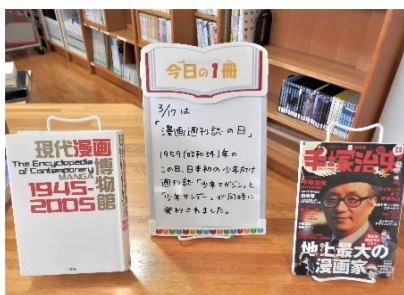

★館内レポート★

図書館に入って
すぐ！

ホワイトボード
には、その日の
由来や豆知識を
書いています😊

毎日更新中！ 「今日の1冊」

図書館に入ってすぐ、カウンターの端の方に「今日の1冊」と題して本を並べています。実は毎日更新中！記念日や有名人の誕生日、過去の出来事などから、職員が話題を1つ選び、その日にちなんだ本を並べています。

2月22日の「猫の日」など、おなじみの記念日から、なぜこの日がこの記念日なのか…思いもよらない記念日とその由来を知ることができたりと、職員も毎日楽しみながら選んでいます。

こちらの本はもちろん貸出できます！
気になる話題のものがあったら是非お手に取ってみてくださいね♪

図書館からの お知らせ♪

『おはなしひろば』の 時間に変更になります！

月に2回開催しているこども向けの絵本の読み聞かせ会『おはなしひろば』の時間と曜日が変更になりました。

4月は下記のとおり開催します。

- ・4月10日(水)午前10時30分～
 - ・4月25日(木)午後2時30分～
- ご都合の合う時間帯に、ぜひお気軽にご参加ください♪

過去の
おはなし
ひろばの
様子

エントランスホールの催し

3月30日(土)～4月13日(土)
『八雲篆刻倶楽部作品展』

4月16日(火)～5月9日(木)
『古本市』

エントランスホールのご利用について

エントランスホールは個人団体に関わらず、作品の展示などに無料でご利用いただけます。ご希望の方は職員にお問い合わせ下さい。
なお販売(営利)目的の展示には使用できません。

～職員のひとつ～

スポーツは苦手ですが、テレビで観るのは好きです。春はプロ野球の開幕もあり楽しみ！
がんばれファイターズ！