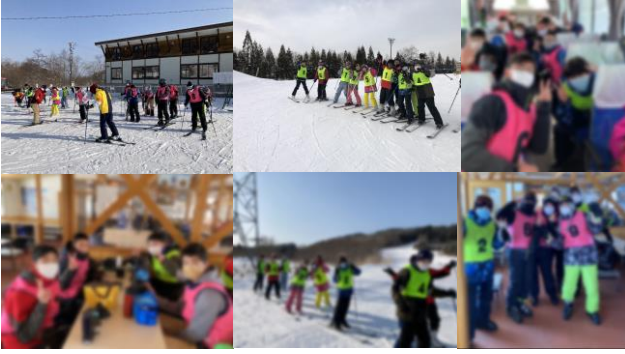

スキー授業

1月20日（金）に1，2年生対象によるスキー授業が八雲町営スキー場で行われました。当日は素晴らしい快晴にめぐまれ、楽しくスキーをすることができました。

次回は2月3日です。さらに上達を目指して頑張ってくださいね。