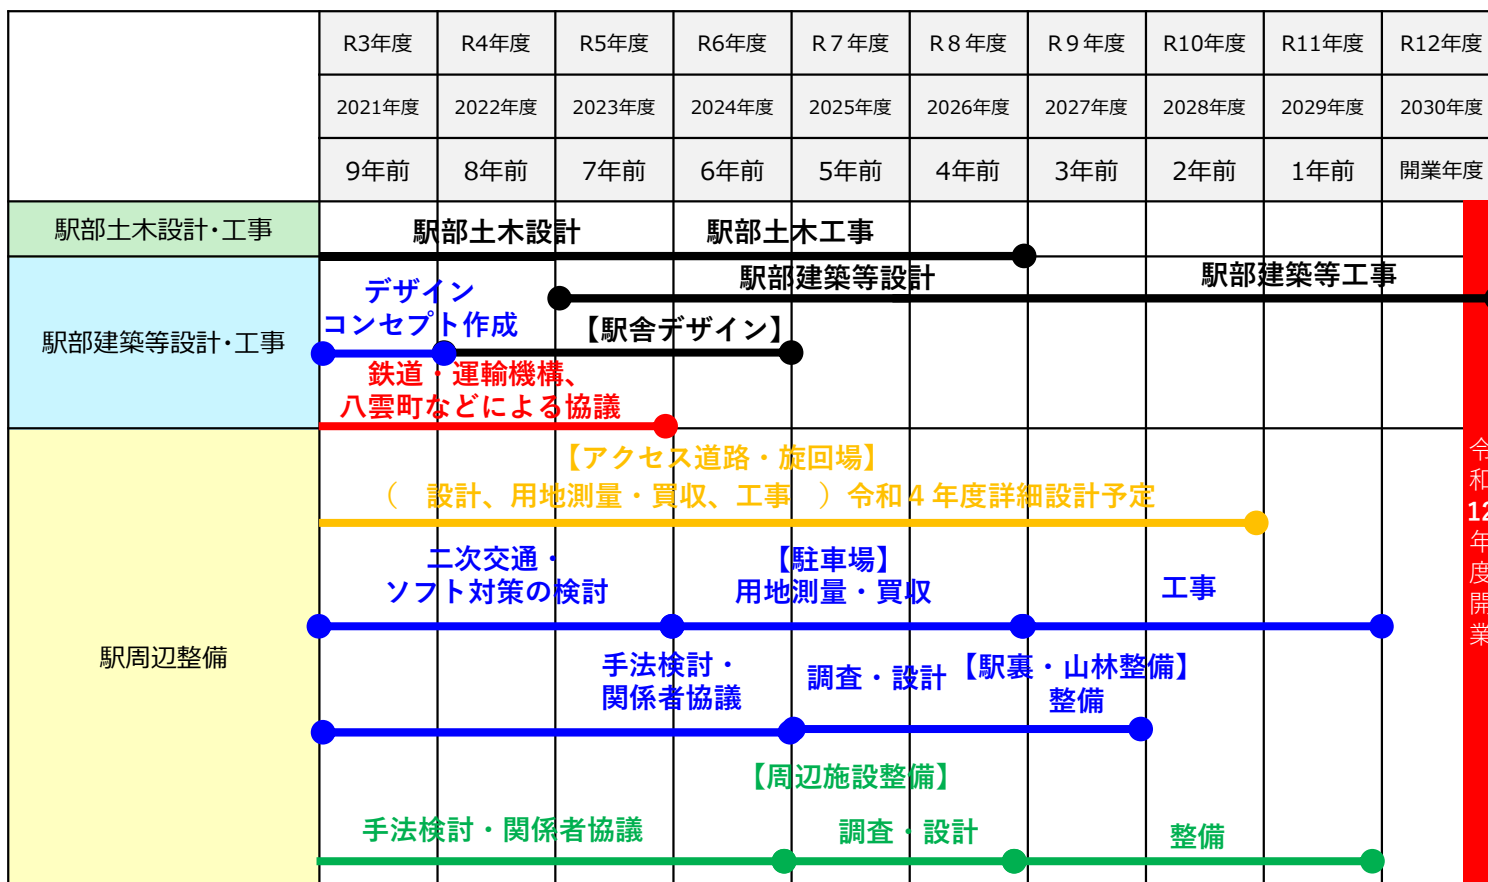

今後のスケジュールについて

1. 新八雲（仮称）駅の整備スケジュール（案）

北海道新幹線新八雲（仮称）駅周辺整備基本計画に基づき八雲町では下記スケジュールを想定している。

※黒字：想定される新幹線工事等の内容
 ※橙字：北海道に要望している内容
 ※青字：八雲町が実施する内容
 ※緑字：民間の誘致を検討している内容

北海道新幹線 新八雲（仮称）駅の整備スケジュール（概要）（※5/19時点）

令和12年度開業