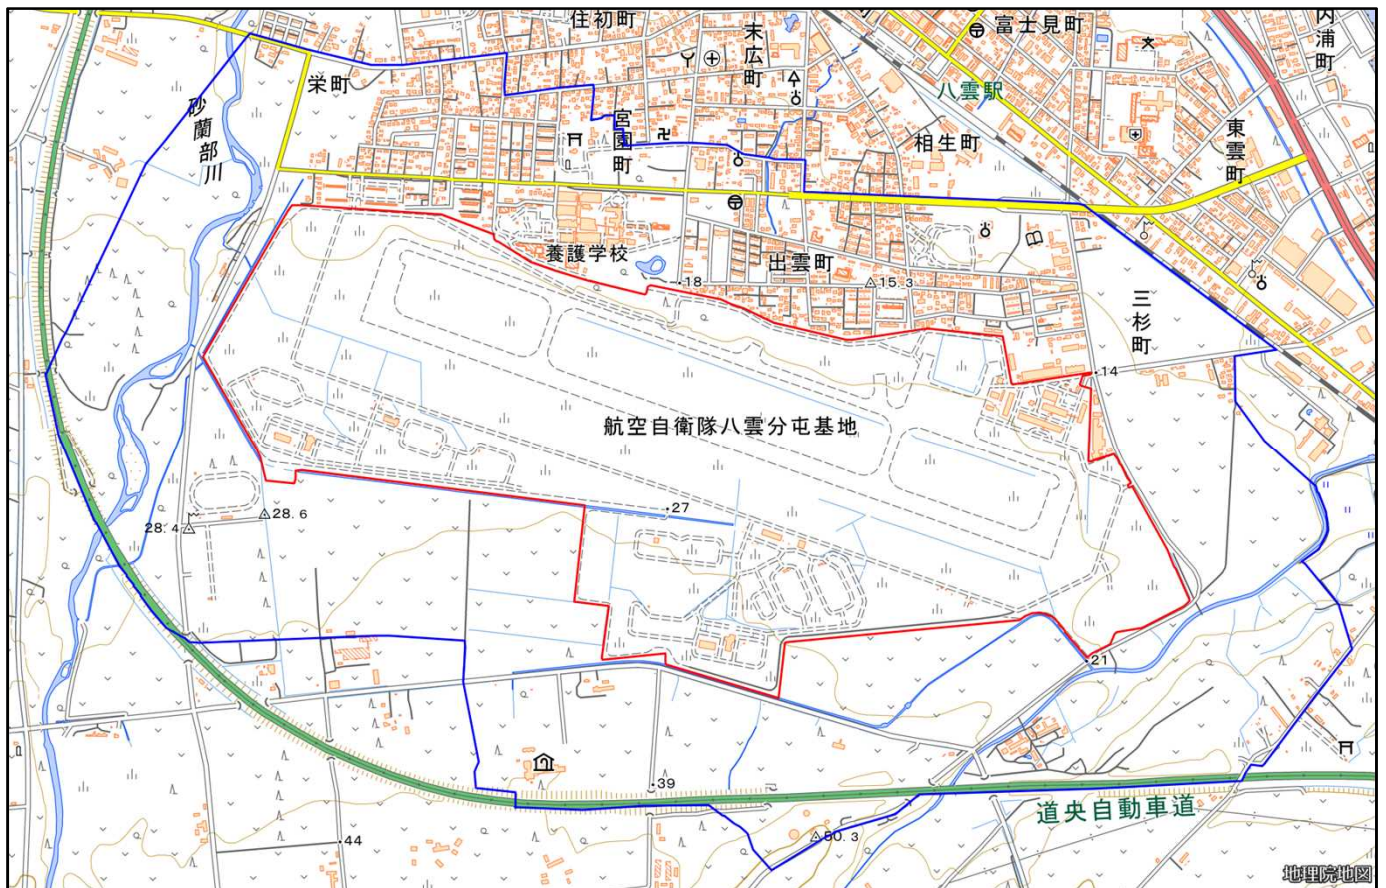

## 航空自衛隊八雲分屯基地

対象防衛関係施設の所在地	北海道二海郡八雲町	緑町三十四番地
対象防衛関係施設の区域	北海道二海郡八雲町	三杉町及び緑町（いずれも次の図面に示す部分に限る。）
対象防衛関係施設に係る対象施設周辺地域	北海道二海郡八雲町	相生町、熱田、出雲町、大新、春日、栄町、三杉町、緑町及び宮園町（いずれも次の図面に示す部分に限る。）
備考		
<p>一 「次の図面」は省略し、その図面を防衛省に備え置いて縦覧に供する。</p> <p>二 側端の一方のみがこの表の対象防衛関係施設に係る対象施設周辺地域の項下欄に掲げる区域に含まれる道路の区間のうち当該区域に含まれない道路の部分及び側端の少なくとも一方が当該区域に接する道路の区間並びにこれらの道路の区間に接する交差点は、対象施設周辺地域に含まれるものとする。</p> <p>三 側端の少なくとも一方がこの表の対象防衛関係施設に係る対象施設周辺地域の項下欄に掲げる区域に接する水面の区間は、対象施設周辺地域に含まれるものとする。</p> <p>四 この表下欄に掲げる行政区画その他の区域に変更があっても、対象防衛関係施設の区域及び対象防衛関係施設に係る対象施設周辺地域は、なお従前の例による。</p>		

# 航空自衛隊八雲分屯基地周辺地域 (北海道二海郡八雲町緑町34番地)

この地図は、縮尺2万5,000分の1の地形図相当の誤差を有しております。また、地図上に記載した区域を示す線はデータ作成上の誤差を含んでいます。そのため、区域の概略の位置を示す参考図として御利用ください。なお、対象施設の区域及び対象施設周辺地域に御不明な点がある場合には、対象施設の管理者にお問い合わせください。

国土地理院の地理院地図を利用

対象施設の区域

対象施設周辺地域