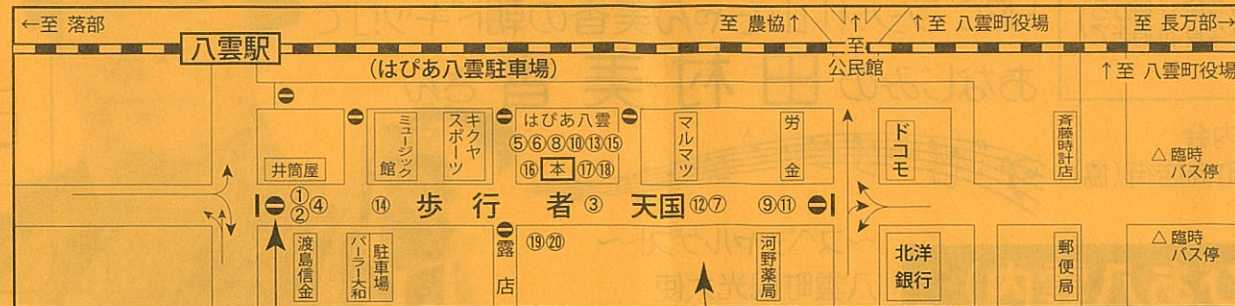

当日は、井筒屋前から北洋銀行交差点の間、歩行者天国の為に(午前11時から午後10時まで)通行止めになります。

協賛 八雲町・八雲観光物産協会・本町4.5.7区町内会
八雲スタンプ会・八雲青年会議所・八雲本町商店街(協)
八雲酒販組合・八雲まつり行事協賛会 他

主催 八雲商工会(はぴあ八雲内)
お問い合わせ先 八雲商工会 63-2525 はぴあ八雲 68-2228

八雲神社例大祭 協賛 第30回 歩行者天国行事一覧表

天候の状況により行事開始時刻・場所が変更となることがあります。会場内アナウンスでご確認下さい。22日(雨天順延)の行事は大幅に変更となりますので、本部でご確認下さい。

●印は車輛通行止めです ○印の番号は行事の場所です

お願い
○当日は井筒屋(八雲駅前交差点)から北洋銀行交差点の間は、歩行者天国に使用のため、午前11時から午後10時まで通行止めになります。

※一部イベントについては雨天順延の場合でも21日に行います。